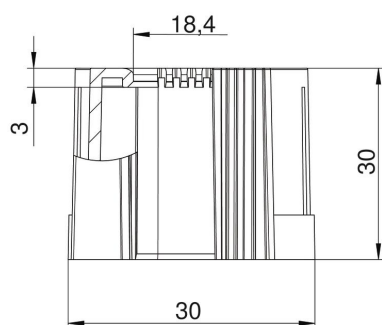

Technische fiche

Buiseindtule, deelbaar, metrisch, lichtgrijs

Artikelnummer: 2047839

Deelbare buiseindtule voor de bevestiging op metrische elektro-installatiebuizen.

De afneembare buiseindtul kan worden gebruikt voor correcte reparaties aan bestaande installaties. Losmaken van de kabels is daarbij niet nodig, waardoor een snelle montage mogelijk wordt.

PE Polyethyleen

Stamgegevens

| | |
|--------------------------|----------------------|
| Artikelnummer | 2047839 |
| Type | 129 TB M25 |
| Omschrijving 1 | Eindtule, deelbaar |
| Omschrijving 2 | metrisch |
| Fabrikant | OBO |
| Dimensie | M25 |
| Kleur | lichtgrijs; RAL 7035 |
| Materiaal | Polyethyleen |
| Kleinste verkoop-eenheid | 50 |
| Eenheid van hoeveelheid | Stuk |
| Gewicht | 0,5 kg |
| Eenheid gewicht | kg/100 paar |

Technische fiche

Buiseindtule, deelbaar, metrisch, lichtgrijs

Artikelnummer: 2047839

Afmetingen

| | |
|---------|---------|
| Maat D1 | 30 mm |
| Maat D2 | 18,4 mm |
| Maat L1 | 30 mm |
| Maat L2 | 3 mm |

Technische gegevens

| | |
|----------------------|-------|
| Uitvoering | Stek |
| voor buisdiameter | 25 mm |
| Afmetingen | M25 |
| Halogeenvrij | ja |
| Oppervlak geborsteld | nee |
| Oppervlak gepolijst | nee |